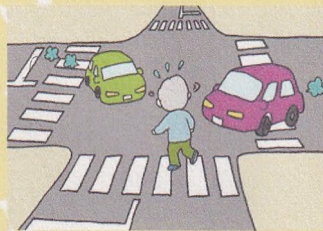

HP 北海道警察からのお知らせ

大切な自転車には

ツーロックと

防犯登録を
忘れずにしましょう!

春の全国交通安全運動の実施

4月6日(土)~15日(月)

ドライバーのみなさん!
歩行者を交通事故
から守りましょう!

自転車利用者のみなさん!
交通ルールを守り、
ヘルメットを着用しましょう!

北海道警察

若年層の性暴力被害予防対策の推進

性暴力をなくそう

北海道警察公式防犯アプリ
「ほくとポリス」には

- ・痴漢の被害に遭われた方が音と光で周りの人に助けを求めたり、「ちかんされていますか？」などと痴漢を目撃した方のための画面表示等、痴漢対策機能があります。

インストールはこちら!

ほくとポリス 検索

ほくとポリス